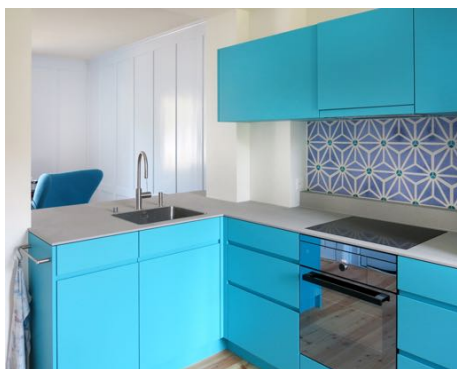

Leistungsumfang

B o s s h a r d

Architekten GmbH

Büro für Bauen
Pflanzschulstrasse 17
8411 Winterthur
T 052 232 55 52

Wettbewerb
Vorstudien
Projektierung
Aussschreibung
Realisierung